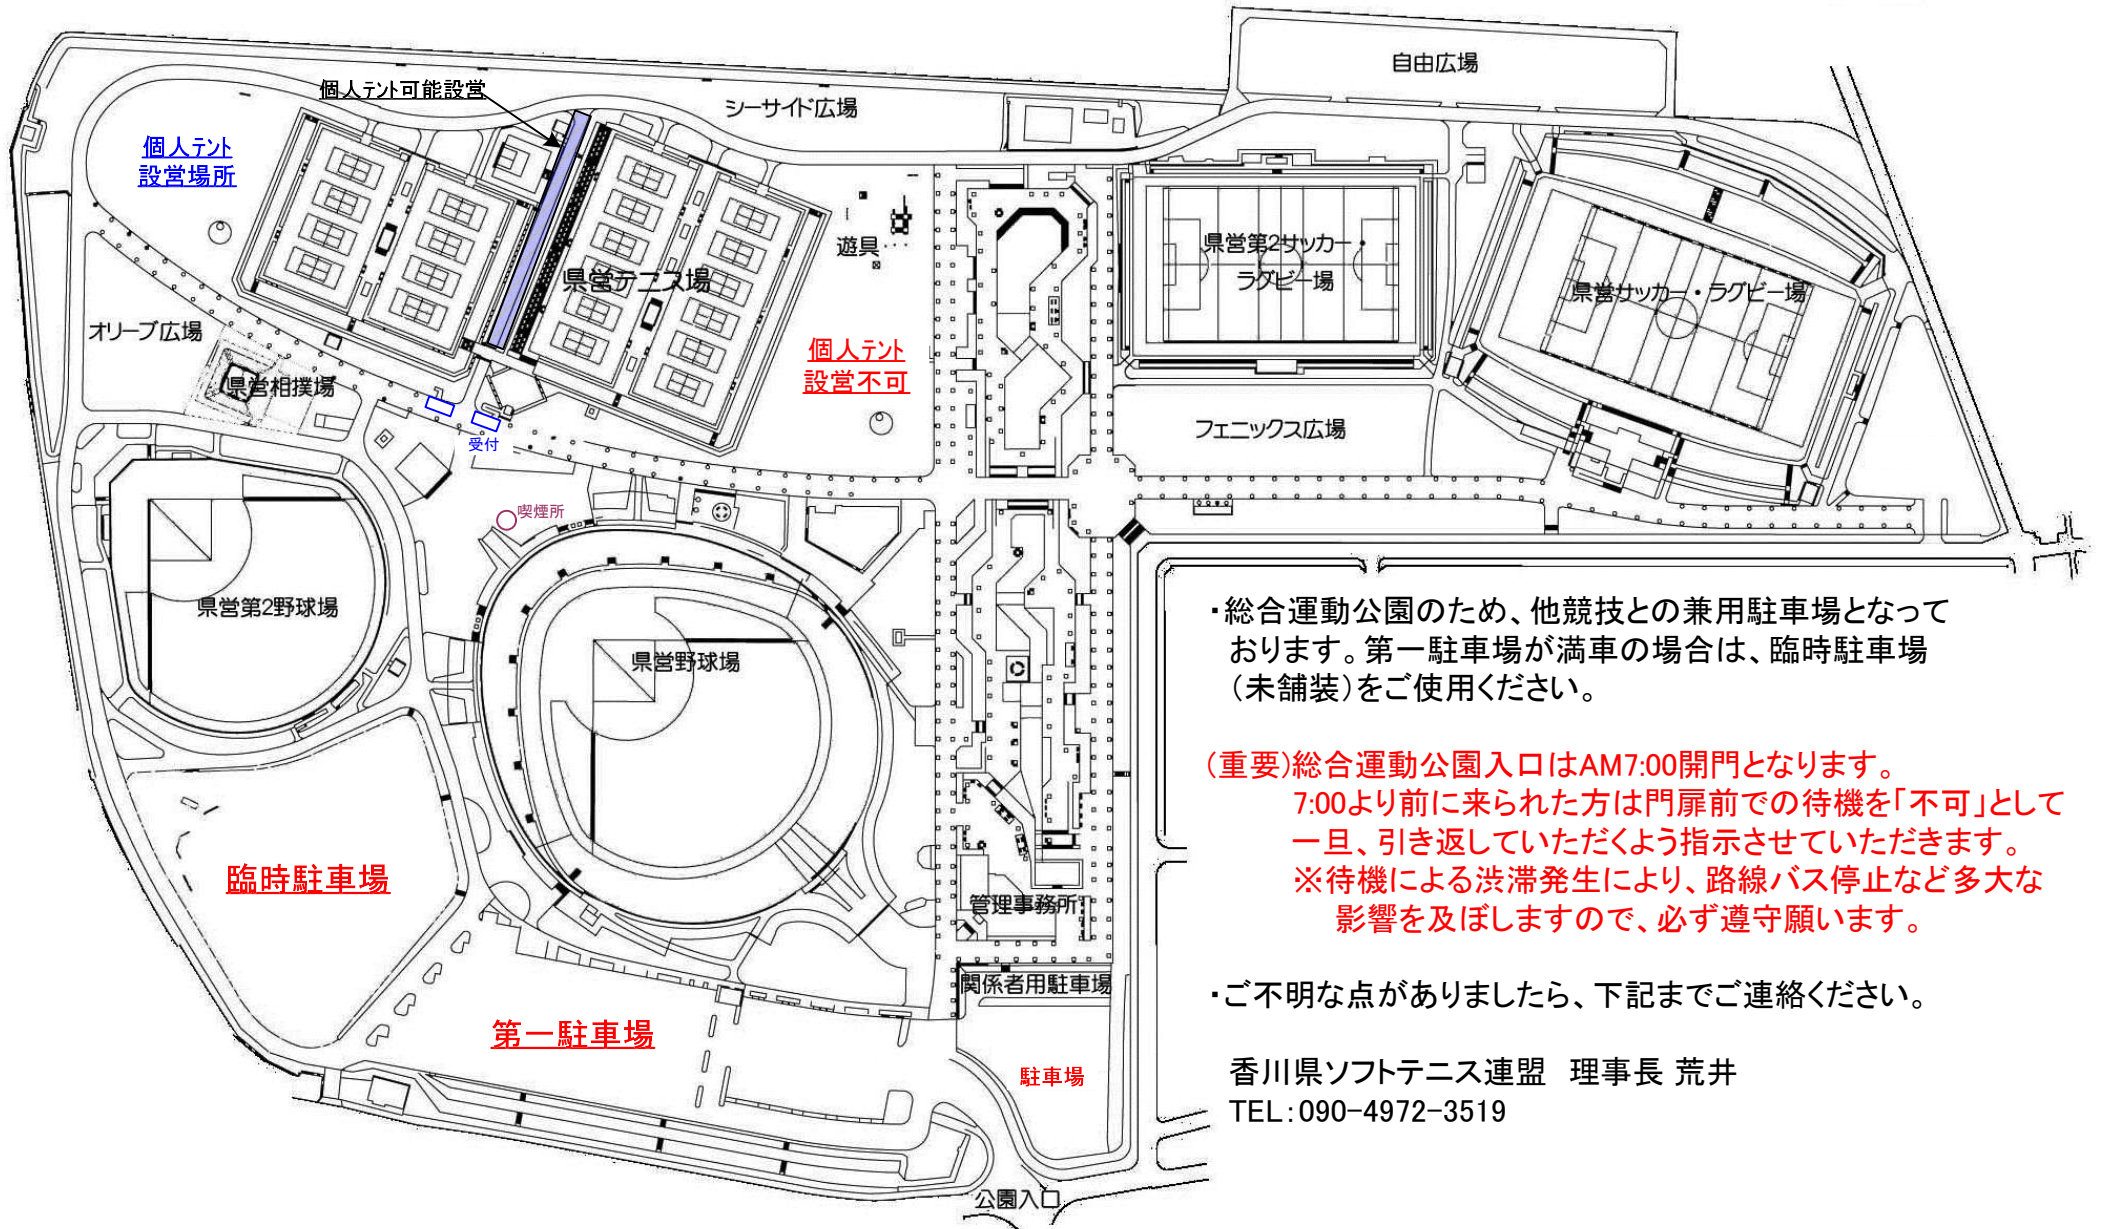

香川県総合運動公園 案内図

・総合運動公園のため、他競技との兼用駐車場となっております。第一駐車場が満車の場合は、臨時駐車場（未舗装）をご使用ください。

(重要)総合運動公園入口はAM7:00開門となります。
7:00より前に来られた方は門扉前での待機を「不可」として一旦、引き返していただくよう指示させていただきます。
※待機による渋滞発生により、路線バス停止など多大な影響を及ぼしますので、必ず遵守願います。