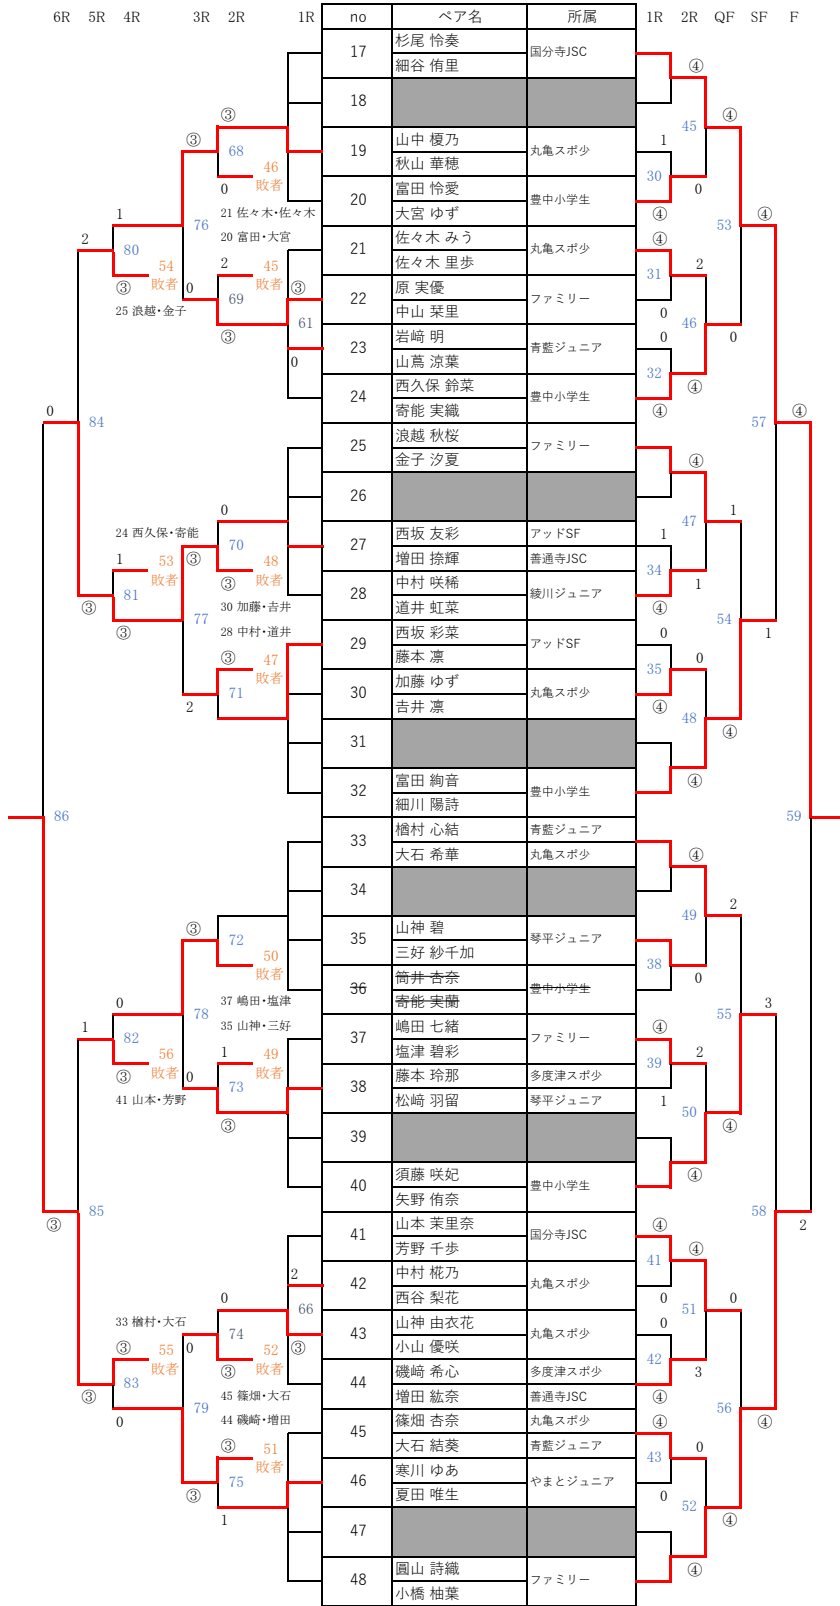

小学生男子

				5位																	1位
				4R	3R	2R	1R	no	ペア名	所属	1R	QF	SF	F					F		
								1	河野 琥心	青藍ジュニア											
									浅野 登稀	豊中小学生		④									
								2													
									宗佐 悠汰	丸亀スポ少	1	9							④		
									林 輝樹		2	0									
									松本 羽玖	アッドSF	④										
									渡邊 絢音		④								④		
									久間 竣太	ファミリー	④										
									久間 悠雅		3	2									
									田邊 太志	豊中小学生	1	10									
									横山 晴大		0	0									
									東 直矢	青藍ジュニア	4										
									多田 理志		④										
									鈴木 隆世	豊中小学生	④										
									筒井 龍優	青藍ジュニア	④										
									井下 力哉	ファミリー	④										
									柏原 充希		5	④									
									山神 朝輝	丸亀スポ少	0	11									
									山崎 葵月	琴平ジュニア	1	2									
									三宅 俊輔	丸亀スポ少	6										
									加藤 碧真		④										
									安藤 遙真	青藍ジュニア	④										
									石川 旬		④										
									宗佐 恒希	丸亀スポ少	3	14									
									高橋 惟富		7	0									
									竹内 伸	多度津スポ少	④										
									小林 優太		④										
									岩崎 晴士郎	青藍ジュニア	0	12									
									山蔦 快靖		8								④		
									宮武 亮佑	国分寺JSC	④										
									芳野 泰知		④										

3位決定戦 7G

8	鈴木 隆世	豊中小学生	1
	筒井 龍優	青藍ジュニア	27
9	井下 力哉	ファミリー	④
	柏原 充希		

7位決定戦 5G

5	久間 竣太	ファミリー	③
	久間 悠雅		28
11	三宅 俊輔	丸亀スポ少	1
	加藤 碧真		

5位

1位

6R 5R 4R 3R 2R 1R no へア名 所属 1R 2R QF SF F

3位決定戦 7G