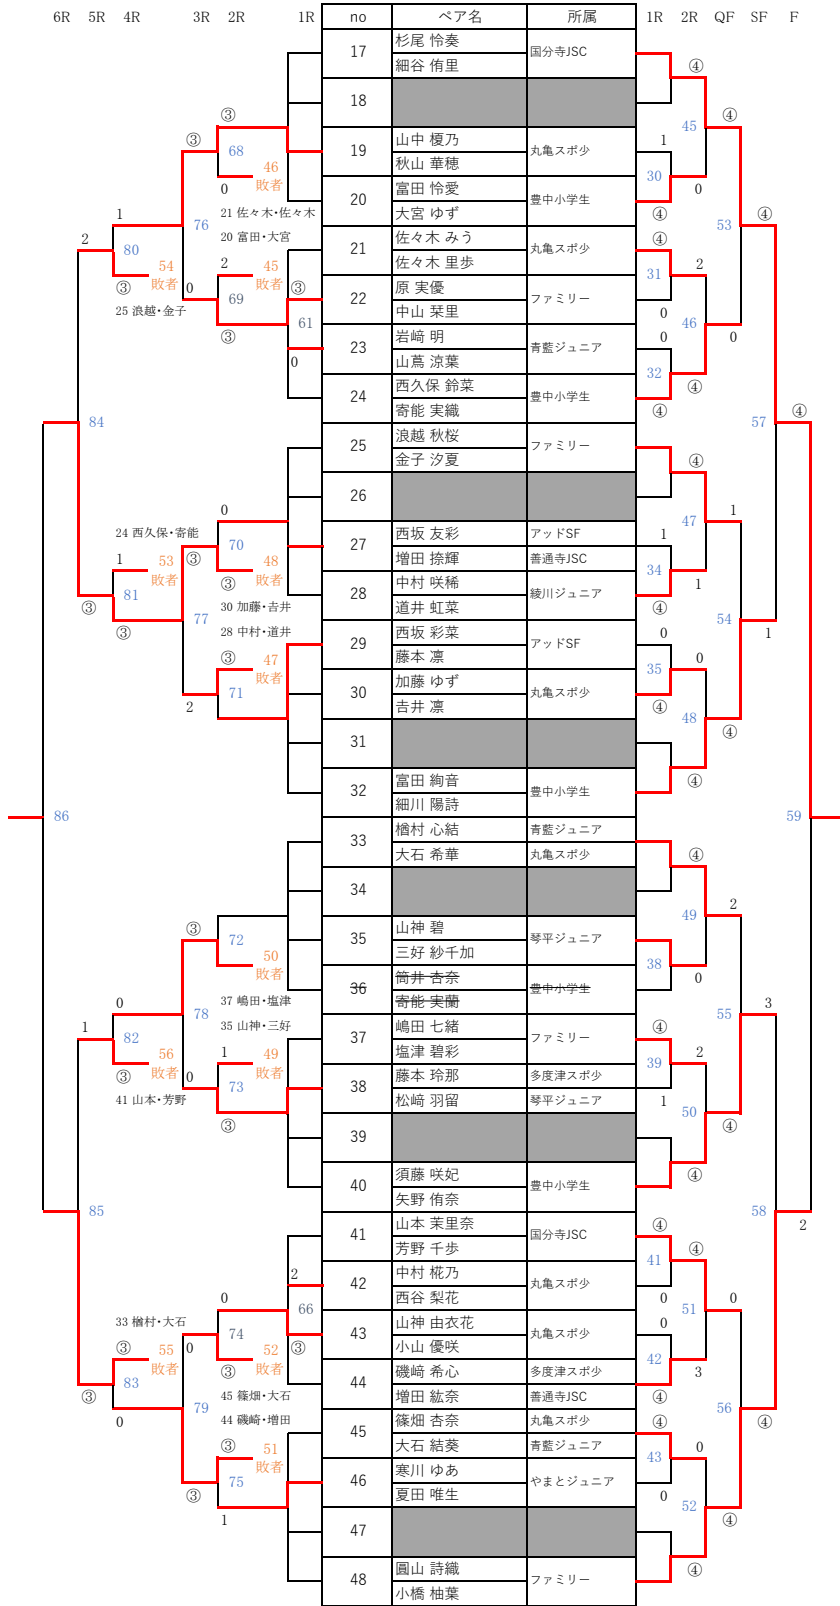

小学生男子

				5位																	1位
				4R	3R	2R	1R	no	ペア名	所属	1R	QF	SF	F					F		
								1	河野 琥心	青藍ジュニア											
									浅野 登稀	豊中小学生		④									
								2													
								3	宗佐 悠汰	丸亀スポ少	1	9							④		
									林 輝樹		2	0									
								4	松本 羽玖	アッドSF	④										
									渡邊 絢音		④								④		
								5	久間 竣太	ファミリー	④										
									久間 悠雅		3	2									
								6	田邊 太志	豊中小学生	1	10									
									横山 晴大		0	0									
								7	東 直矢	青藍ジュニア	4										
									多田 理志		④								④		
								8	鈴木 隆世	豊中小学生	④										
									筒井 龍優	青藍ジュニア	④										
								9	井下 力哉	ファミリー	④										
									柏原 充希		5	④									
								10	山神 朝輝	丸亀スポ少	0	11							2		
									山崎 葵月	琴平ジュニア	1										
								11	三宅 俊輔	丸亀スポ少	6										
									加藤 碧真		④										
								12	安藤 遙真	青藍ジュニア	④										
									石川 旬		3								14		
								13	宗佐 恒希	丸亀スポ少	7	0									
									高橋 惟富		④										
								14	竹内 伸	多度津スポ少	④										
									小林 優太		0								④		
								15	岩崎 晴士郎	青藍ジュニア	8										
									山蔦 快靖		④										
								16	宮武 亮佑	国分寺JSC											
									芳野 泰知		④										

3位決定戦 7G

8	鈴木 隆世	豊中小学生	1
	筒井 龍優	青藍ジュニア	27
9	井下 力哉	ファミリー	④
	柏原 充希		

7位決定戦 5G

5	久間 竣太	ファミリー	③
	久間 悠雅		28
11	三宅 俊輔	丸亀スポ少	1
	加藤 碧真		

5位

1位

6R 5R 4R 3R 2R 1R no へア名 所属 1R 2R QF SF F

3位決定戦 7G